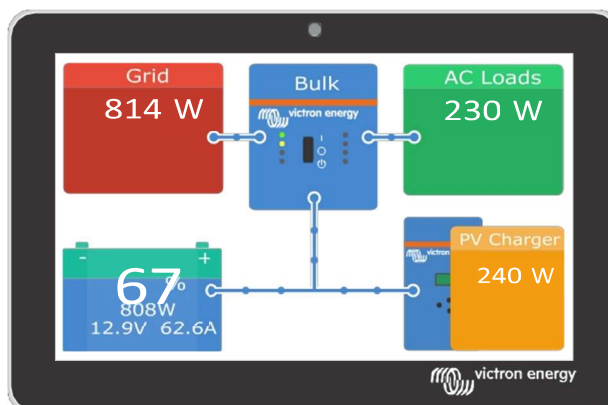

## GX Touch 50 + GX TOUCH 70

GX Touch 50 a GX Touch 70 jsou příslušenství displeje Cerbo GX. Pětipalcový a sedmipalcový dotykový displej poskytuje okamžitý přehled o systému a umožňuje mrknutím oka upravit nastavení. Jejich supertenký vodotěsný design, nastavení pro montáž na horní stranu a jednoduchá instalace přináší velkou flexibilitu při vytváření ostré a čisté přístrojové desky.